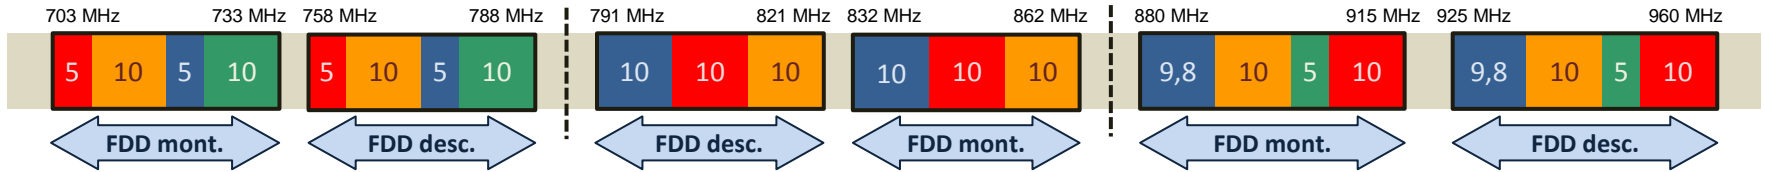

Autorité de régulation
des communications
électroniques et des postes

**LES ATTRIBUTIONS DE FRÉQUENCES
EN FRANCE MÉTROPOLITAINE
AUX OPÉRATEURS DE RÉSEAUX MOBILES OUVERTS AU
PUBLIC
(BANDES 700 MHz – 800 MHz – 900 MHz – 1800 MHz –
2,1 GHz – 2,6 GHz)**

Décembre 2015

Décembre 2015

Bandes 700 MHz, 800 MHz et 900 MHz

Bande 1800 MHz

Bande 2,1 GHz

Bande 2,6 GHz

Note: les éventuelles bandes de garde de 200 kHz, en haut ou bas de bande, ou entre les attributions de deux opérateurs adjacents ne sont pas mentionnées

A partir du 26 mai 2016

Bandes 700 MHz, 800 MHz et 900 MHz

Bande 1800 MHz

Bande 2,1 GHz

Bande 2,6 GHz

Note: les éventuelles bandes de garde de 200 kHz, en haut ou bas de bande, ou entre les attributions de deux opérateurs adjacents ne sont pas mentionnées